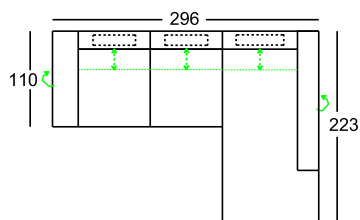

Všetky rozmery uvedené v cenníku sú približné!
Všetky náčrty v cenníku sú ilustračné!

Celková výška: 83 cm
Výška pri op.hlavy č. 41: 97 cm
Výška pri op.hlavy č. 77: 103 cm
Výška pri op.hlavy č. 80: 105 cm
Výška sedu: 41 cm
Hĺbka sedu: 53/77 cm

* Číslo objednávky v ( ) pre zrkadlovú verziu

Objednávkové č.

Rohová zostava:

210-156, 882-78
(220-156, 872-78)*

Rohová zostava: