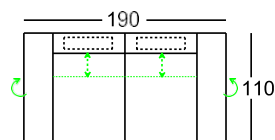

Príplatok za KS tvrdý

308,-

292,-

258,-

**Všetky rozmery uvedené v cenníku sú približné!**  
**Všetky náčrty v cenníku sú ilustračné!**

Celková výška: 83 cm  
 Výška pri op.hlavy č. 41: 97 cm  
 Výška pri op.hlavy č. 77: 103 cm  
 Výška pri op.hlavy č. 80: 105 cm  
 Výška sedu: 41 cm  
 Hĺbka sedu: 53/77 cm

\* Číslo objednávky v ( ) pre zrkadlovú verziu

**Objednávkové č.**

Pohovka 2-sed s  
 podrúčkami a  
 s nastav.hĺbkou sedu

**230-156**

Pohovka 2-sed s  
 podrúčkami a  
 s nastav.hĺbkou sedu

**230-130**

Pohovka 2-sed s  
 podrúčkou l/p a  
 s nastav.hĺbkou sedu

113,-

Príplatok za KS tvrdý

137,-

121,-

137,-

Všetky rozmery uvedené v cenníku sú približné!  
Všetky náčrty v cenníku sú ilustračné!

<p>Celková výška: 83 cm Výška pri op.hlavy č. 41: 97 cm Výška pri op.hlavy č. 77: 103 cm Výška pri op.hlavy č. 80: 105 cm Výška sedu: 41 cm Hĺbka sedu: 53/77 cm</p> <p>* Číslo objednávky v ( ) pre zrkadlovú verziu</p> <p><b>Objednávkové č.</b> →</p>	<p>Pohovka 2-sed s područkou ľ/p a s nastav.hĺbkou sedu</p>  <p><b>220-130 re</b> (210-130)* li</p>	<p>Predlž.poh.s 1 područkou a nastav.hĺbkou sedu</p>  <p><b>882-78 re</b> (872-78)* li</p>	<p>Taburetka</p>  <p><b>57-121</b></p>
<p>Látky kat. 5 Látky kat. 8 Látky kat. 12</p>	<p>1032,- 1084,- 1137,-</p>	<p>1132,- 1187,- 1245,-</p>	<p>389,- 408,- 428,-</p>
<p>Príplatok za KS stredne tvrdý</p>	<p>98,-</p>	<p>142,-</p>	<p>58,-</p>
<p>Príplatok za KS tvrdý</p>	<p>121,-</p>	<p>171,-</p>	<p>74,-</p>