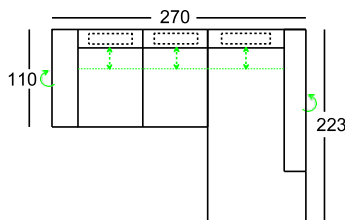

### Informácie o produkte na opierku hlavy:

- Konzoly na op.hlavy je dostupné v chrómovej a čiernej farbe

**Všetky rozmery uvedené v cenníku sú približné!**  
**Všetky náčrty v cenníku sú ilustračné!**

Celková výška: 83 cm  
 Výška pri op.hlavy č. 41: 97 cm  
 Výška pri op.hlavy č. 77: 103 cm  
 Výška pri op.hlavy č. 80: 105 cm  
 Výška sedu: 41 cm  
 Hĺbka sedu: 53/77 cm

\* Číslo objednávky v ( ) pre zrkadlovú verziu

**Objednávkové č.**

Rohová zostava:

**210-156, 882-78**  
 (220-156, 872-78)\*

Rohová zostava:

**210-130, 882-78**  
 (220-130, 872-78)\*

Zostava pohoviek:

**230-130, 230-156**

Príplatok za KS tvrdý

308,-

292,-

258,-

**Všetky rozmery uvedené v cenníku sú približné!**  
**Všetky náčrty v cenníku sú ilustračné!**

Celková výška: 83 cm  
 Výška pri op.hlavy č. 41: 97 cm  
 Výška pri op.hlavy č. 77: 103 cm  
 Výška pri op.hlavy č. 80: 105 cm  
 Výška sedu: 41 cm  
 Hĺbka sedu: 53/77 cm