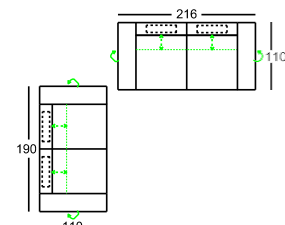

### Informácie o produkte na opierku hlavy:

- Konzoly na op.hlavy je dostupné v chrómovej a čiernej farbe

**Všetky rozmery uvedené v cenníku sú približné!**  
**Všetky náčrty v cenníku sú ilustračné!**

Celková výška: 83 cm  
 Výška pri op.hlavy č. 41: 97 cm  
 Výška pri op.hlavy č. 77: 103 cm  
 Výška pri op.hlavy č. 80: 105 cm  
 Výška sedu: 41 cm  
 Hĺbka sedu: 53/77 cm

\* Číslo objednávky v ( ) pre zrkadlovú verziu

**Objednávkové č.**

Rohová zostava:

**210-156, 882-78**  
 (220-156, 872-78)\*

Rohová zostava:

**210-130, 882-78**  
 (220-130, 872-78)\*

Zostava pohoviek:

**230-130, 230-156**

Príplatok za KS tvrdý

308,-

292,-

258,-

**Všetky rozmery uvedené v cenníku sú približné!**  
**Všetky náčrty v cenníku sú ilustračné!**

Celková výška: 83 cm  
 Výška pri op.hlavy č. 41: 97 cm  
 Výška pri op.hlavy č. 77: 103 cm  
 Výška pri op.hlavy č. 80: 105 cm  
 Výška sedu: 41 cm  
 Hĺbka sedu: 53/77 cm