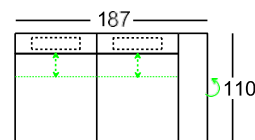

Príplatok za KS tvrdý

308,-

292,-

258,-

**Všetky rozmery uvedené v cenníku sú približné!**  
**Všetky náčrty v cenníku sú ilustračné!**

Celková výška: 83 cm  
 Výška pri op.hlavy č. 41: 97 cm  
 Výška pri op.hlavy č. 77: 103 cm  
 Výška pri op.hlavy č. 80: 105 cm  
 Výška sedu: 41 cm  
 Hĺbka sedu: 53/77 cm

\* Číslo objednávky v ( ) pre zrkadlovú verziu

**Objednávkové č.**

Pohovka 2-sed s  
 podrúčkami a  
 s nastav.hĺbkou sedu

**230-156**

Pohovka 2-sed s  
 podrúčkami a  
 s nastav.hĺbkou sedu

**230-130**

Pohovka 2-sed s  
 podrúčkou l/p a  
 s nastav.hĺbkou sedu

113,-

Príplatok za KS tvrdý

137,-

121,-

137,-

Všetky rozmery uvedené v cenníku sú približné!  
Všetky náčrty v cenníku sú ilustračné!

<p>Celková výška: 83 cm Výška pri op.hlavy č. 41: 97 cm Výška pri op.hlavy č. 77: 103 cm Výška pri op.hlavy č. 80: 105 cm Výška sedu: 41 cm Hĺbka sedu: 53/77 cm</p> <p>* Číslo objednávky v ( ) pre zrkadlovú verziu</p> <p><b>Objednávkové č.</b> →</p>	<p>Pohovka 2-sed s područkou ľ/p a s nastav.hĺbkou sedu</p>  <p><b>220-130 re</b> (210-130)* li</p>	<p>Predlž.poh.s 1 područkou a nastav.hĺbkou sedu</p>  <p><b>882-78 re</b> (872-78)* li</p>	<p>Taburetka</p>  <p><b>57-121</b></p>
<p>Látky kat. 5 Látky kat. 8 Látky kat. 12</p>	<p>1032,- 1084,- 1137,-</p>	<p>1132,- 1187,- 1245,-</p>	<p>389,- 408,- 428,-</p>
<p>Príplatok za KS stredne tvrdý</p>	<p>98,-</p>	<p>142,-</p>	<p>58,-</p>
<p>Príplatok za KS tvrdý</p>	<p>121,-</p>	<p>171,-</p>	<p>74,-</p>