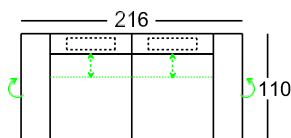

### Informácie o produkte na opierku hlavy:

- Konzoly na op.hlavy je dostupné v chrómovej a čiernej farbe

**Všetky rozmery uvedené v cenníku sú približné!**  
**Všetky náčrty v cenníku sú ilustračné!**

Celková výška: 83 cm  
 Výška pri op.hlavy č. 41: 97 cm  
 Výška pri op.hlavy č. 77: 103 cm  
 Výška pri op.hlavy č. 80: 105 cm  
 Výška sedu: 41 cm  
 Hĺbka sedu: 53/77 cm

Príplatok za KS tvrdý

308,-

292,-

258,-

**Všetky rozmery uvedené v cenníku sú približné!**  
**Všetky náčrty v cenníku sú ilustračné!**

Celková výška: 83 cm  
 Výška pri op.hlavy č. 41: 97 cm  
 Výška pri op.hlavy č. 77: 103 cm  
 Výška pri op.hlavy č. 80: 105 cm  
 Výška sedu: 41 cm  
 Hĺbka sedu: 53/77 cm

\* Číslo objednávky v ( ) pre zrkadlovú verziu

**Objednávkové č.**

Pohovka 2-sed s  
 podrúčkami a  
 s nastav.hĺbkou sedu

**230-156**

Pohovka 2-sed s  
 podrúčkami a  
 s nastav.hĺbkou sedu

**230-130**

Pohovka 2-sed s  
 podrúčkou l/p a  
 s nastav.hĺbkou sedu